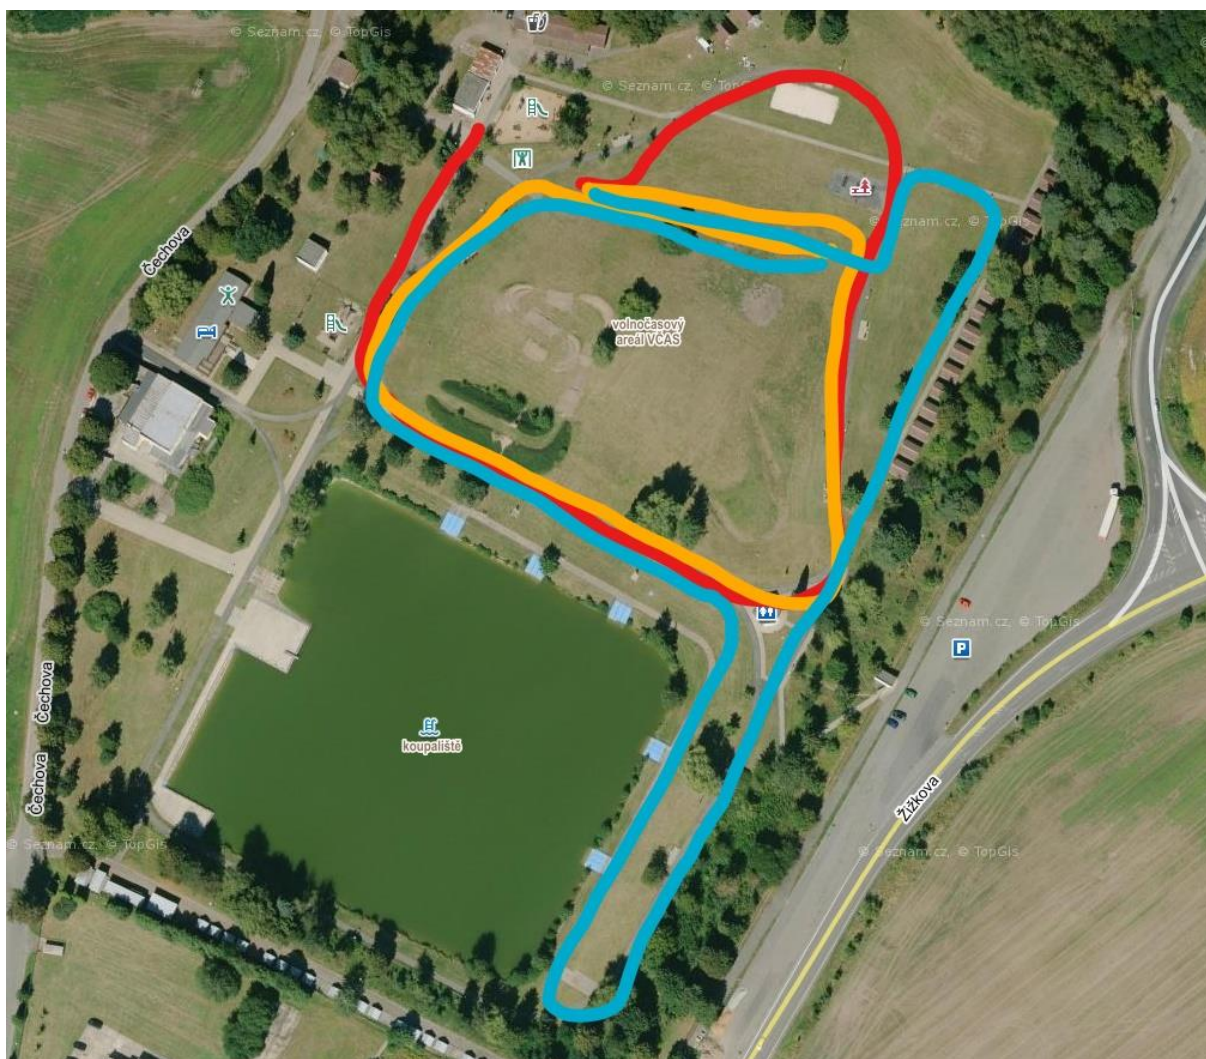

TRAŤ CROSS COUNTRY ŠTAFETY: ROČNÍKY 2005-2010
Počet kol: 2 + 2

TRAŤ CROSS COUNTRY ŠTAFETY: ROČNÍK 2014

Počet kol: 1 (dospělák) + 2 (dítě)

Dospělák – žlutý okruh prodloužený o oranžovou část

Dítě – žlutý okruh

TRAŤ CROSS COUNTRY INDIVIDUÁLNĚ: ROČNÍK 2015
Počet kol: 2

TRAŤ CROSS COUNTRY INDIVIDUÁLNĚ: **ROČNÍK 2016-2018**
Počet kol: 1

2018 na kole – červená

2017 – žlutá

2016 – modrá

TRAŤ ODRÁŽEDLA: ROČNÍKY 2018-2020

2018 na odrážedle – fialová

2019+2020 – růžová