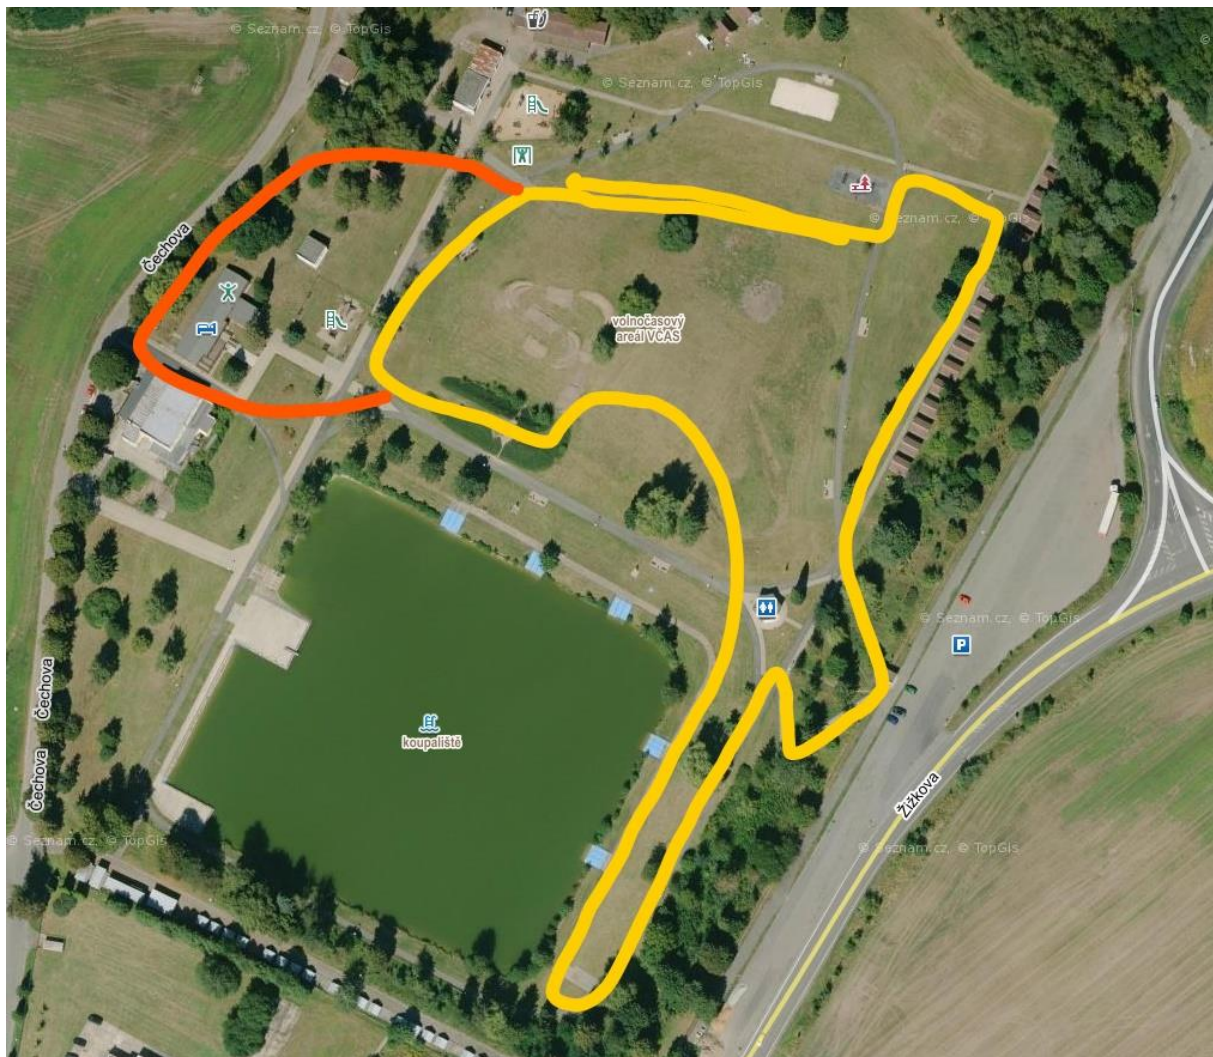

TRAŤ CROSS COUNTRY ŠTAFETY: ROČNÍKY 2005-2010
Počet kol: 2 + 2

TRAŤ CROSS COUNTRY ŠTAFETY: ROČNÍK 2014

Počet kol: 1 (dospělák) + 2 (dítě)

Dospělák – žlutý okruh prodloužený o oranžovou část

Dítě – žlutý okruh

TRAŤ CROSS COUNTRY INDIVIDUÁLNĚ: ROČNÍK 2015
Počet kol: 2

TRAŤ CROSS COUNTRY INDIVIDUÁLNĚ: **ROČNÍK 2016-2018**
Počet kol: 1

2018 na kole – červená

2017 – žlutá

2016 – modrá

TRAŤ ODRÁŽEDLA: ROČNÍKY 2018-2020

2018 na odrážedle – fialová

2019+2020 – růžová