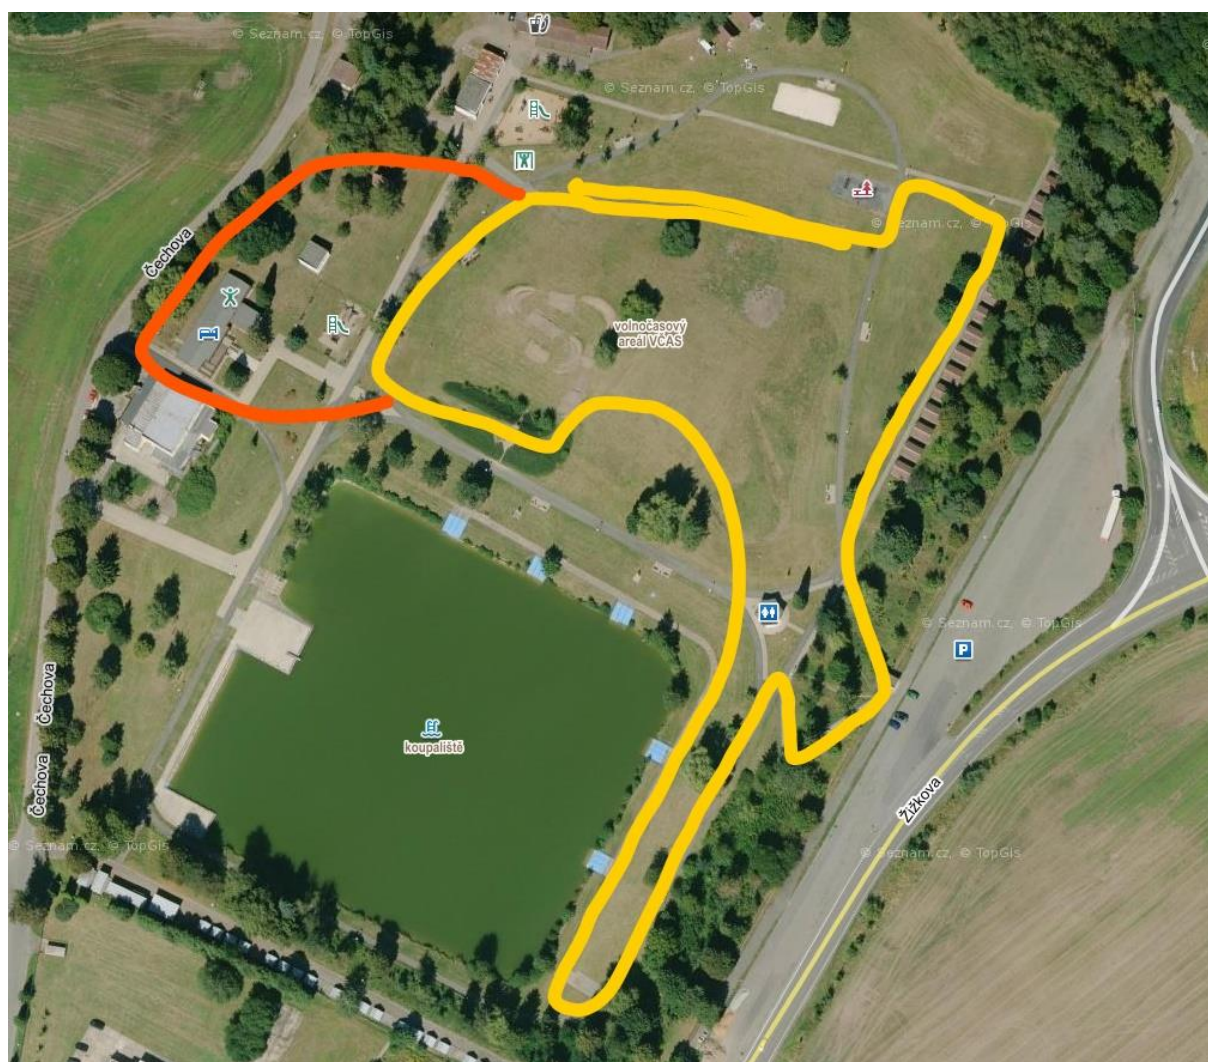

TRAŤ CROSS COUNTRY ŠTAFETY: ROČNÍKY 2008-2013
Počet kol: 2 + 2

TRAŤ CROSS COUNTRY ŠTAFETY: ROČNÍKY 2014-2016
Počet kol: 1 (dospělák) + 2 (dítě)

TRAŤ CROSS COUNTRY ŠTAFETY: ROČNÍK 2017

Počet kol: 1 (dospělák) + 2 (dítě)

Dospělák – žlutý okruh prodloužený o oranžovou část

Dítě – žlutý okruh

TRAŤ CROSS COUNTRY INDIVIDUÁLNĚ: ROČNÍK 2018
Počet kol: 2

TRAŤ CROSS COUNTRY INDIVIDUÁLNĚ: ROČNÍK 2018-2020
Počet kol: 1

2021 na kole – červená

2020 – žlutá

2019 – modrá

TRAŤ ODRÁŽEDLA: ROČNÍKY 2020-2022

2021 na odrážedle – fialová

2022+2023 – růžová