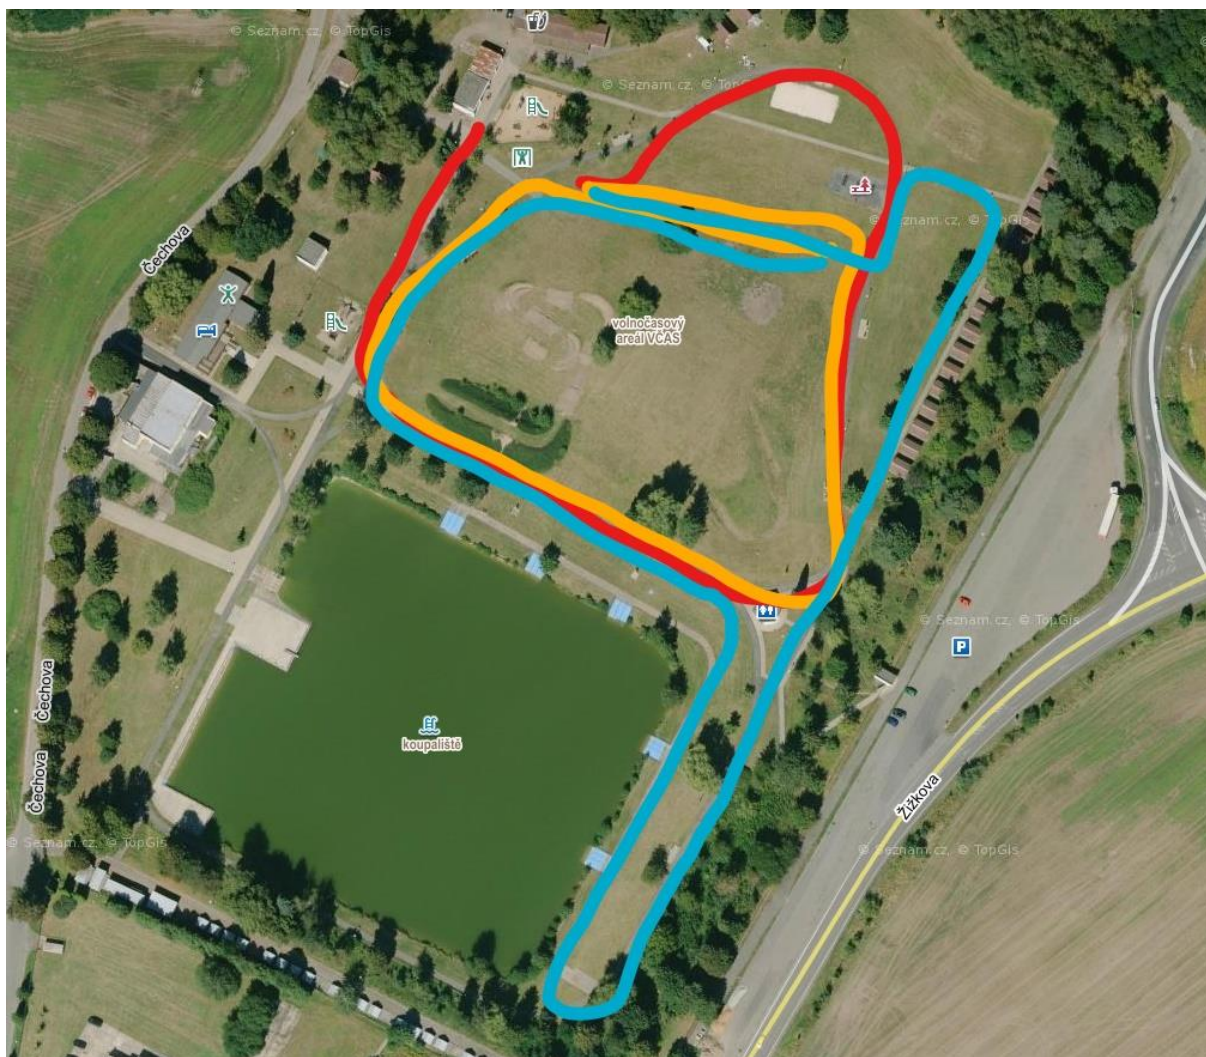

TRAŤ CROSS COUNTRY ŠTAFETY: ROČNÍKY 2008-2013
Počet kol: 2 + 2

TRAŤ CROSS COUNTRY ŠTAFETY: ROČNÍKY 2014-2016
Počet kol: 1 (dospělák) + 2 (dítě)

TRAŤ CROSS COUNTRY ŠTAFETY: ROČNÍK 2017

Počet kol: 1 (dospělák) + 2 (dítě)

Dospělák – žlutý okruh prodloužený o oranžovou část

Dítě – žlutý okruh

TRAŤ CROSS COUNTRY INDIVIDUÁLNĚ: ROČNÍK 2018
Počet kol: 2

TRAŤ CROSS COUNTRY INDIVIDUÁLNĚ: ROČNÍK 2018-2020
Počet kol: 1

2021 na kole – červená

2020 – žlutá

2019 – modrá

TRAŤ ODRÁŽEDLA: ROČNÍKY 2020-2022

2021 na odrážedle – fialová

2022+2023 – růžová